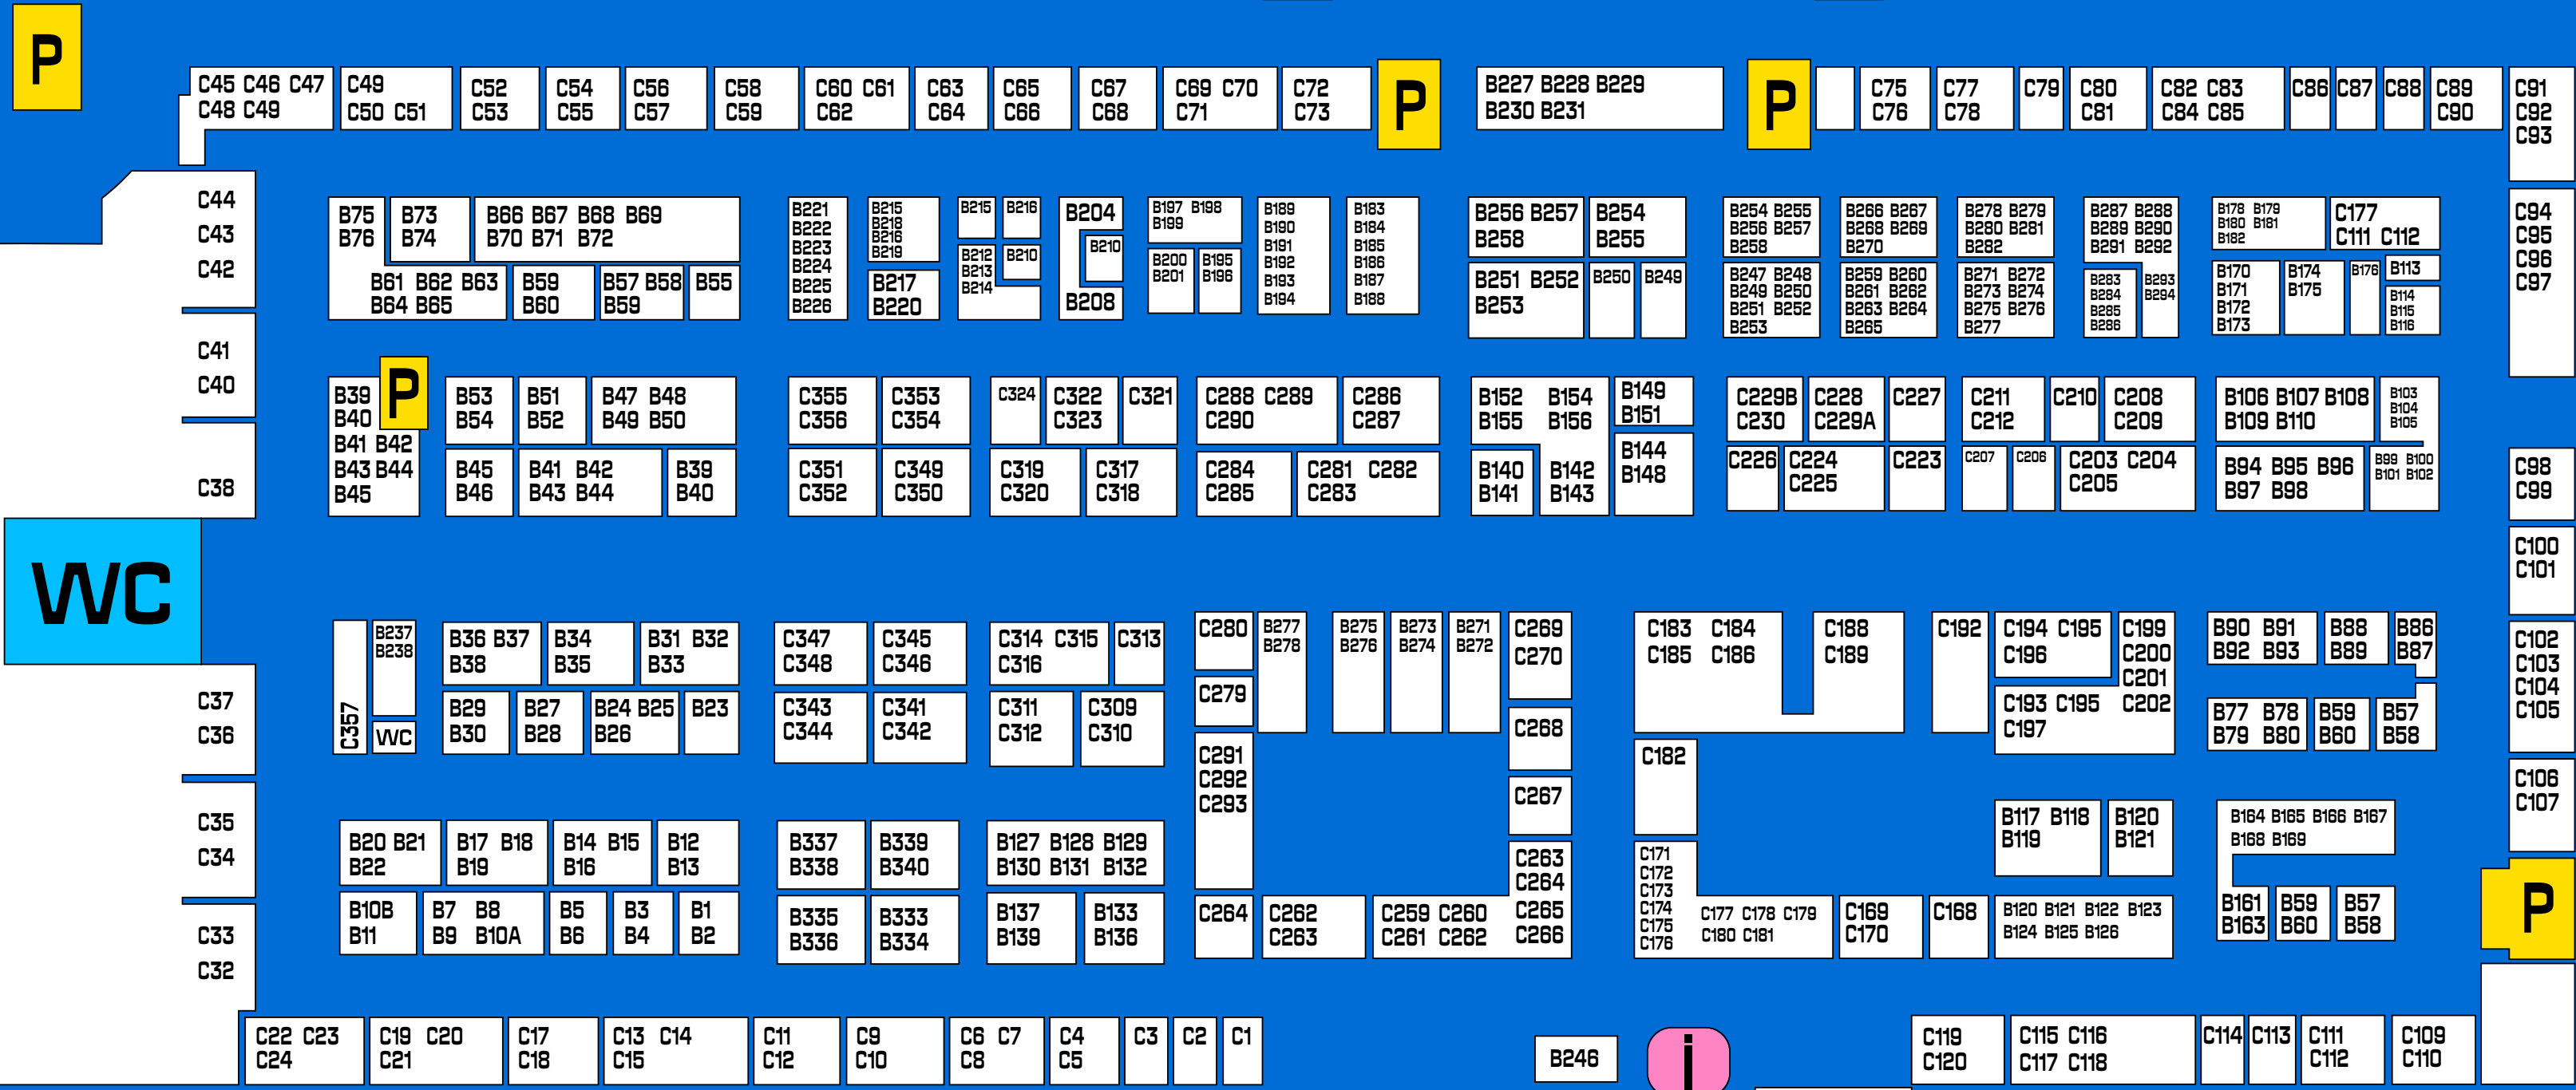

CONDESA DE GAVIA

CALLE PALENCIA

CALLE HERNANI

MERCADO MARAVILLAS

DE LUNES A VIERNES:
9H-14H Y 17H-20.00H

SÁBADOS: 9H-15H
DOMINGO: CERRADO

C/ BRAVO MURILLO, 122
28020 MADRID

@MDOMARAVILLAS
915 33 40 30

BRAVO MURILLO

EL MAPA DEL
MERCADO